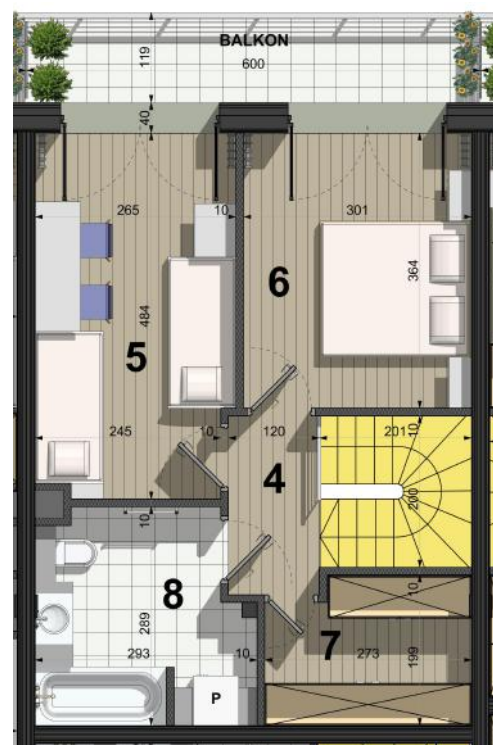

ZARYS 602-7p.

1. 2. 3. 4. 5 m

602 - 6p.

1. 2. 3. 4. 5 m

602 - 7p.

PENTHOUSE
DE GIRARDA

Żyrardów, ul. Karola Hiellego 3

PENTHOUSE nr 602 6-7p.

ZESTAWIENIE POMIESZCZEŃ:

6p.:

- 1. POKÓJ DZIENNY(kuchnia, hall, schody) 31,32 m²
- 2. MIEJSCE NA GARDEROBĘ (pod schodami)
- 3. ŁAZIENKA (WC) 2,51 m²

7p.:

- 4. KORYTARZ 2,91 m²
- 5. SYPIALNIA 12,68 m²
- 6. SYPIALNIA 11,06 m²
- 7. GARDEROBA 5,26 m²
- 8. ŁAZIENKA 7,85 m²

POWIERZCHNIA ŁĄCZNIE 73,59 m²

6p. -Taras 15,00 m²

7p. - Balkon 6,30 m²