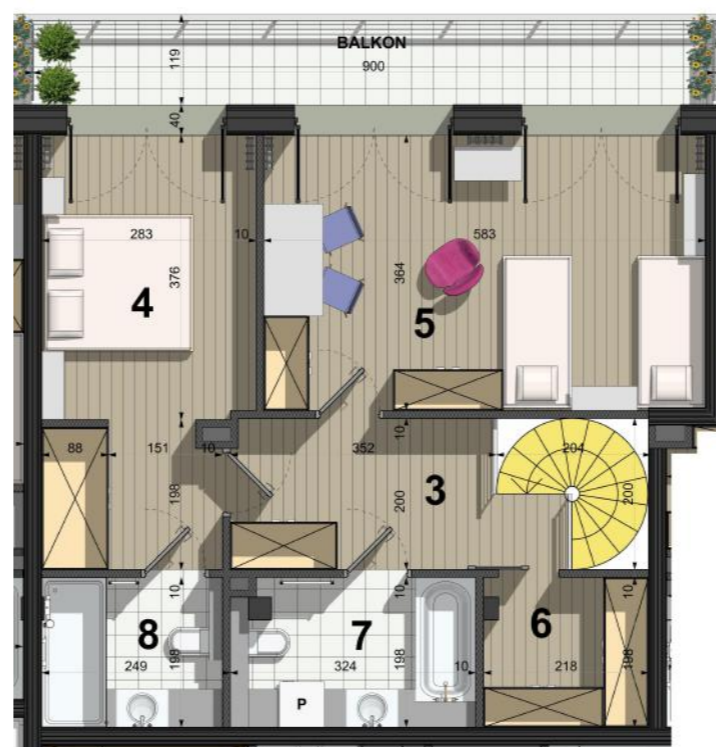

ZARYS 604-7p.

1. 2. 3. 4. 5 m

604 - 6p.

1. 2. 3. 4. 5 m

604 - 7p.

PENTHOUSE
DE GIRARDA

Żyrardów, ul. Karola Hiellego 3

PENTHOUSE nr 604 6-7p.

ZESTAWIENIE POMIESZCZEŃ:

6p.:

- 1. POKÓJ DZIENNY (kuchnia, hall, schody) 47,69 m²
- 2. ŁAZIENKA (WC) 2,38 m²

7p.:

- 3. KORYTARZ 8,00 m²
- 4. SYPIALNIA 14,51 m²
- 5. SYPIALNIA 21,28 m²
- 6. GARDEROBA 4,38 m²
- 7. ŁAZIENKA 6,34 m²
- 8. ŁAZIENKA 5,68 m²

POWIERZCHNIA ŁĄCZNIE 110,26 m²

6p. - Taras 22,38 m²

7p. - Balkon 9,40 m²