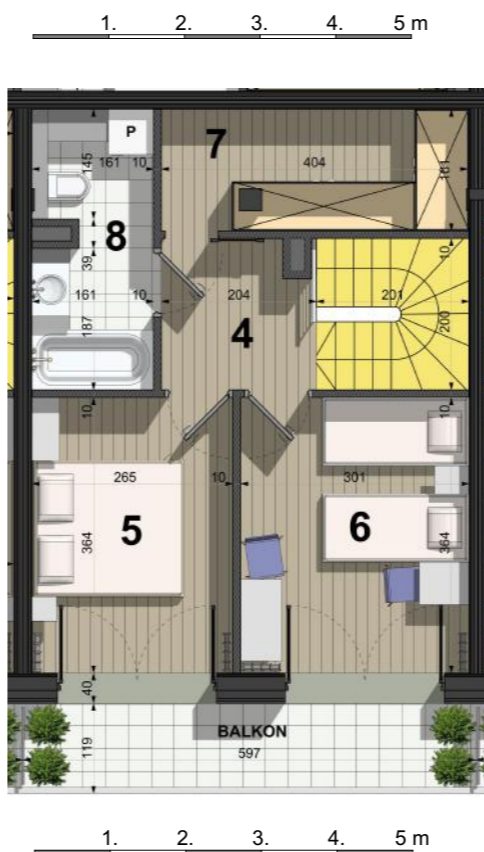

611 - 6p.

611 - 7p.

PENTHOUSE
DE GIRARDA

Żyrardów, ul. Karola Hiellego 3

PENTHOUSE nr 611 6-7p.

ZESTAWIENIE POMIESZCZEŃ:

6p.:

- 1. POKÓJ DZIENNY (hall, kuchnia, schody) 31,81 m²
- 2. MIEJSCE NA GARDEROBĘ (pod schodami)
- 3. ŁAZIENKA (WC) 2,11 m²

7p.:

- 4. KORYTARZ 3,85 m²
- 5. SYPIALNIA 9,74 m²
- 6. SYPIALNIA 11,06 m²
- 7. GARDEROBA 6,58 m²
- 9. ŁAZIENKA 5,84 m²

POWIERZCHNIA ŁĄCZNIE 70,99 m²

- 6p. Taras 15,00 m²
- 7p. Balkon 6,30 m²